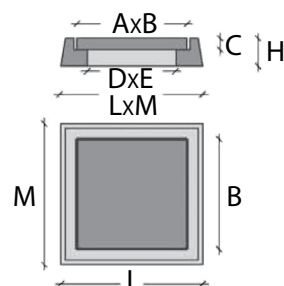

COPERCHI E CHIUSINI

PER POZZETTI E PROLUNGHE

COPERCHIO PEDONABILE

AxB	C	PESO	FORO	USO	CODICE
(cm)	(cm)	(kg)	(cm)		
31x31	3.0	7	4x1	P025-A025	C025
36x36	3.5	13	4x1	P030-A030	C030
47x47	4.0	21	4x1	P040-A040	C040
59x59	4.5	39	Φ 1.5	P050-A050	C050
69x69	5.0	56	Φ 1.5	P060-A060	C060

CHIUSINO CIECO PEDONABILE CON TELAIO

AxB	DxE	LxM	C	H	PESO	USO	CODICE
(cm)	(cm)	(cm)	(cm)	(cm)	(kg)		
22x22	20x20	30x30	3	5.5	9	P025-A025	CC030
22x22	20x20	37x37	3	6.0	16	P030-A030	CC040
30x30	27x27	47x47	3.5	6.0	27	P040-A040	CC050
37x37	33x33	58x58	3.5	7.0	45	P050-A050	CC060
48x48	44x44	69x69	4	7.0	68	P060-A060	CC070

CHIUSINO GRIGLIATO PEDONABILE CON TELAIO

AxB	DxE	LxM	C	H	PESO	USO	CODICE
(cm)	(cm)	(cm)	(cm)	(cm)	(kg)		
22x22	20x20	31x31	3	5.5	9	P025-A025	CG030
22x22	20x20	37x37	3	6.0	16	P030-A030	CG040
30x30	27x27	47x47	3.5	6.0	27	P040-A040	CG050
37x37	33x33	58x58	3.5	7.0	45	P050-A050	CG060
48x48	44x44	69x69	4	7.0	68	P060-A060	CG070